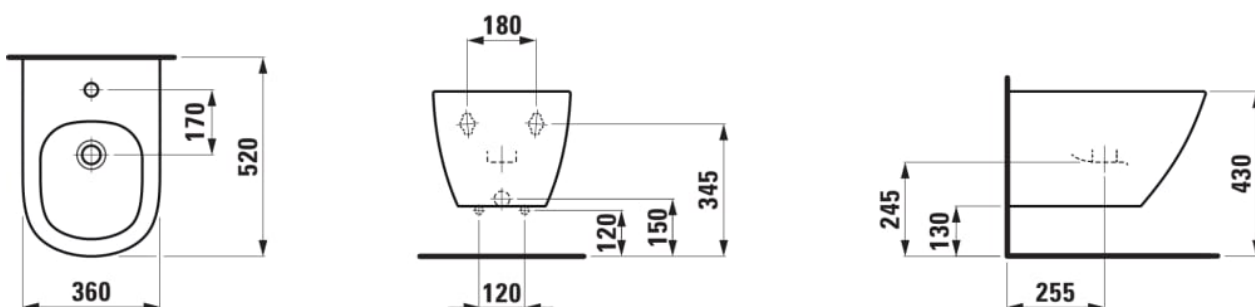

TECHNICKÉ VÝKRESY