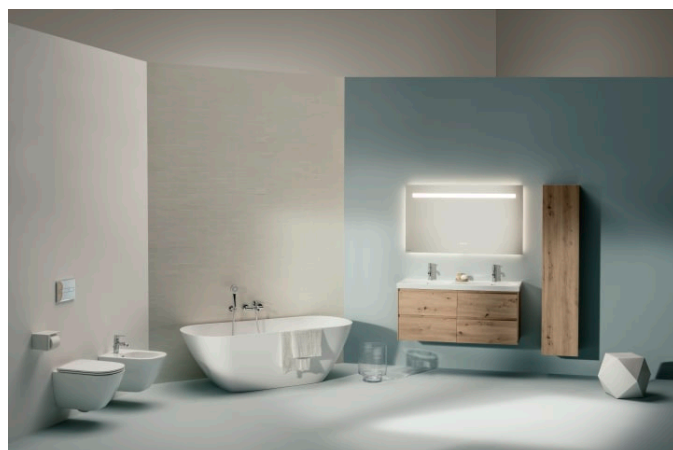

## Závěsný bidet, Advanced

## LUA

Přímočarý design v nejjednodušší formě sahající až k vlastní podstatě se setkává se střídými geometrickými liniemi. Taková je série LUA, nová všestranná koupelňová kolekce, která si najde své místo jak v domácnostech, tak ve veřejném prostoru. Toanu Nguyenovi, světoznámému designérovi a architektovi, se podařilo vytvořit další komplexní stylovou koupelnu s důležitým společným jmenovatelem: nadčasovostí. Kolekce LUA je ambiciózně navržena tak, aby s novými vodovodními bateriemi, dokonale tvarovanými vanami a rozsáhlou nabídkou nábytku LANI vytvořila to pravé řešení celé koupelny.