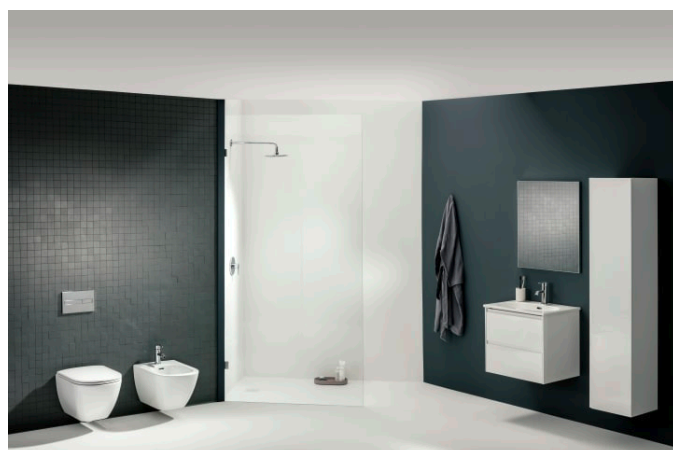

## Závěsný bidet, Advanced

### ROZMĚRY

Délka	520 mm
Šířka	360 mm
Výška	300 mm

## LUA

Přímočarý design v nejjednodušší formě sahající až k vlastní podstatě se setkává se střídými geometrickými liniemi. Taková je série LUA, nová všestranná koupelňová kolekce, která si najde své místo jak v domácnostech, tak ve veřejném prostoru. Toanu Nguyenovi, světoznámému designérovi a architektovi, se podařilo vytvořit další komplexní stylovou koupelnu s důležitým společným jmenovatelem: nadčasovostí. Kolekce LUA je ambiciózně navržena tak, aby s novými vodovodními bateriemi, dokonale tvarovanými vanami a rozsáhlou nabídkou nábytku LANI vytvořila to pravé řešení celé koupelny.