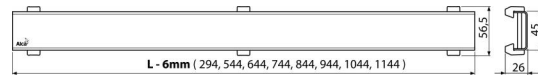

DESIGN-550ANTIC

Rošt pro líniový podlahový žlab, bronz-antic

Použití

Pro podlahové žlaby ALCA: APZ6, APZ106, APZ1006, APZ1106, APZ16, APZ116, APZ1016, APZ1116

Vlastnosti

- Materiál U-profilu: mosaz + pohledová povrchová úprava bronz-antic

Rozsah dodávky

- Demontážní háček
- Plastová podpěrka roštu
- Rošt

Objednací kód, Logistické informace

Kód	EAN	Délka	Hmotnost (kus | balení | paleta)	Rozměr (kus | balení)	Množství (balení | paleta)
DESIGN-550ANTIC	8595580539726	550 mm	0,6100 | 0,0000 | 0,0000 kg	560×35×65 | – mm	1 | – ks

Záruky

2/3 roky

Celní kód

74182000

Normy

ČSN EN 1253

Technické parametry

- Třída zatížení K3 300 kg