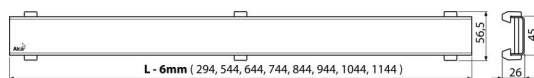

DESIGN-850ANTIC

Rošt pro líniový podlahový žlab, bronz-antic

Použití

Pro podlahové žlaby ALCA: APZ6, APZ106, APZ1006, APZ1106, APZ16, APZ116, APZ1016, APZ1116

Vlastnosti

- Materiál U-profilu: mosaz + pohledová povrchová úprava bronz-antic

Rozsah dodávky

- Demontážní háček
- Plastová podpěrka roštu
- Rošt

Objednací kód, Logistické informace

Kód	EAN	Délka	Hmotnost (kus | balení | paleta)	Rozměr (kus | balení)	Množství (balení | paleta)
DESIGN-850ANTIC	8595580539757	850 mm	0,8700 | 0,0000 | 0,0000 kg	860×35×65 | – mm	1 | – ks

Záruky

2/3 roky

Celní kód

74182000

Normy

ČSN EN 1253

Technické parametry

- Třída zatížení K3 300 kg