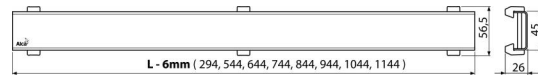

DESIGN-950ANTIC

Rošt pro líniový podlahový žlab, bronz-antic

Použití

Pro podlahové žlaby ALCA: APZ6, APZ106, APZ1006, APZ1106, APZ16, APZ116, APZ1016, APZ1116

Vlastnosti

- Materiál U-profilu: mosaz + pohledová povrchová úprava bronz-antic

Rozsah dodávky

- Demontážní háček
- Plastová podpěrka roštu
- Rošt

Objednací kód, Logistické informace

Kód	EAN	Délka	Hmotnost (kus | balení | paleta)	Rozměr (kus | balení)	Množství (balení | paleta)
DESIGN-950ANTIC	8595580539764	950 mm	0,9500 | 0,0000 | 0,0000 kg	960×35×65 | – mm	1 | – ks

Záruky
2/3 roky

Celní kód
74182000

Normy
ČSN EN 1253

Technické parametry

- Třída zatížení K3 300 kg