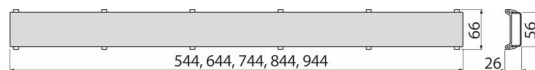

DOUBLE-550M

Oboustranný rošt DOUBLE (plný rošt nebo pro vložení dlažby)

Použití

Pro podlahové žlaby ALCA: APZ13, APZ23

Pro vložení dlažby nebo vodovzdorného dřeva do tloušťky 12 mm

Vlastnosti

- Dno roštu je přelepeno pásem s hrubým povrchem pro bezpečné přilepení vložené dlažby
- Materiál: nerezová ocel AISI 304, DIN 1.4301
- Oboustranný nerezový rošt DOUBLE pro vložení dlažby nebo plným roštem

Rozsah dodávky

- Demontážní háček
- Hřeben pro nanášení lepidla do roštu
- Nerezový rošt DOUBLE

Objednací kód, Logistické informace

Kód	EAN	Délka	Hmotnost (kus balení paleta)	Rozměr (kus balení)	Množství (balení paleta)
DOUBLE-550M	8595580580698	550 mm	0,68 0,68 - kg	mm	1 - ks