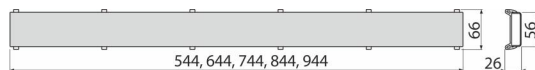

DOUBLE-650M

Oboustranný rošt DOUBLE (plný rošt nebo pro vložení dlažby)

Použití

Pro podlahové žlaby ALCA: APZ13, APZ23

Pro vložení dlažby nebo vodovzdorného dřeva do tloušťky 12 mm

Vlastnosti

- Dno roštu je přelepeno pásem s hrubým povrchem pro bezpečné přilepení vložené dlažby
- Materiál: nerezová ocel AISI 304, DIN 1.4301
- Oboustranný nerezový rošt DOUBLE pro vložení dlažby nebo plným roštem

Rozsah dodávky

- Demontážní háček
- Hřeben pro nanášení lepidla do roštu
- Nerezový rošt DOUBLE

Objednací kód, Logistické informace

Kód	EAN	Délka	Hmotnost (kus balení paleta)	Rozměr (kus balení)	Množství (balení paleta)
DOUBLE-650M	8595580580704	650 mm	0,79 0,79 - kg	mm	1 - ks