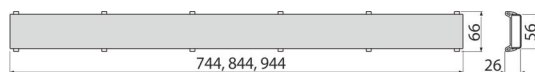

DOUBLE-750M

Oboustranný rošt DOUBLE (plný rošt nebo pro vložení dlažby)

Použití

Pro podlahové žlaby ALCA: APZ13, APZ23

Pro vložení dlažby nebo vodovzdorného dřeva do tloušťky 12 mm

Vlastnosti

- Dno roštu je přelepeno pásem s hrubým povrchem pro bezpečné přilepení vložené dlažby
- Materiál: nerezová ocel AISI 304, DIN 1.4301
- Oboustranný nerezový rošt DOUBLE pro vložení dlažby nebo plným roštem

Rozsah dodávky

- Demontážní háček
- Hřeben pro nanášení lepidla do roštu
- Nerezový rošt DOUBLE

Objednací kód, Logistické informace

Kód	EAN	Délka	Hmotnost (kus balení paleta)	Rozměr (kus balení)	Množství (balení paleta)
DOUBLE-750M	8595580565695	750 mm	0,87 0,87 - kg	750×30×60 760×35×65 mm	1 - ks