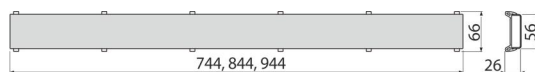

# DOUBLE-850M

Oboustranný rošt DOUBLE (plný rošt nebo pro vložení dlažby)

## Použití

Pro podlahové žlaby ALCA: APZ13, APZ23

Pro vložení dlažby nebo vodovzdorného dřeva do tloušťky 12 mm

## Objednací kód, Logistické informace

Kód	EAN	Délka	Hmotnost (kus   balení   paleta)	Rozměr (kus   balení)	Množství (balení   paleta)
DOUBLE-850M	8595580565701	850 mm	0,98   0,98   - kg	760×35×65   760×35×65 mm	1   - ks