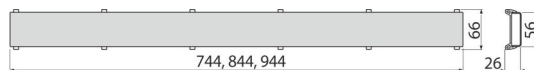

# DOUBLE-950M

Oboustranný rošt DOUBLE (plný rošt nebo pro vložení dlažby)

## Vlastnosti

- Dno roštu je přelepeno pásem s hrubým povrchem pro bezpečné přilepení vložené dlažby
- Materiál: nerezová ocel AISI 304, DIN 1.4301
- Oboustranný nerezový rošt DOUBLE pro vložení dlažby nebo plným roštem

## Objednací kód, Logistické informace

Kód	EAN	Délka	Hmotnost (kus   balení   paleta)	Rozměr (kus   balení)	Množství (balení   paleta)
DOUBLE-950M	8595580565718	950 mm	1,08   1,08   - kg	760×35×65   760×35×65 mm	1   - ks