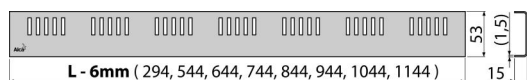

# DREAM-1050L

Rošt pro liniový podlahový žlab, nerez-lesk