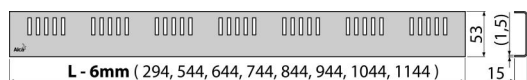

# DREAM-1050M

Rošt pro liniový podlahový žlab, nerez-mat