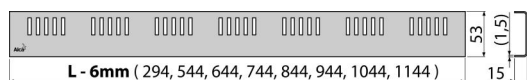

# DREAM-1150M

Rošt pro liniový podlahový žlab, nerez-mat