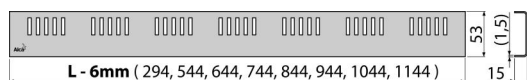

DREAM-300L

Rošt pro liniový podlahový žlab, nerez-lesk

Použití

Pro podlahové žlaby ALCA: APZ1, APZ101, APZ1001, APZ1101, APZ4, APZ104, APZ1004, APZ1104, APZ12, APZ22, APZ2012, APZ2022

Vlastnosti

- Materiál: nerezová ocel AISI 304, DIN 1.4301
- Povrch: nerez lesk

Rozsah dodávky

- Demontážní háček
- Plastová vymezovací opěrka
- Rošt

Objednací kód, Logistické informace

Kód	EAN	Délka	Hmotnost (kus balení paleta)	Rozměr (kus balení)	Množství (balení paleta)
DREAM-300L	8595580501457	300 mm	0,2815 0,0000 0,0000 kg	340×20×55 – mm	1 – ks