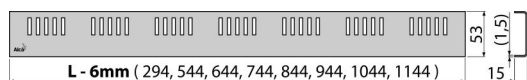

# DREAM-300M

Rošt pro liniový podlahový žlab, nerez-mat