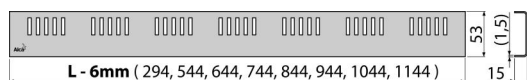

DREAM-550L

Rošt pro liniový podlahový žlab, nerez-lesk

Použití

Pro podlahové žlaby ALCA: APZ1, APZ101, APZ1001, APZ1101, APZ4, APZ104, APZ1004, APZ1104, APZ12, APZ22, APZ2012, APZ2022

Vlastnosti

- Materiál: nerezová ocel AISI 304, DIN 1.4301
- Povrch: nerez lesk

Rozsah dodávky

- Demontážní háček
- Plastová vymezovací opěrka
- Rošt

Objednávací kód, Logistické informace

Kód	EAN	Délka	Hmotnost (kus balení paleta)	Rozměr (kus balení)	Množství (balení paleta)
DREAM-550L	8594045939743	550 mm	0,5298 0,0000 0,0000 kg	590×20×55 – mm	1 – ks