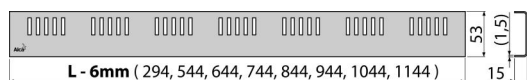

DREAM-550M

Rošt pro liniový podlahový žlab, nerez-mat

Použití

Pro podlahové žlaby ALCA: APZ1, APZ101, APZ1001, APZ1101, APZ4, APZ104, APZ1004, APZ1104, APZ12, APZ22, APZ2012, APZ2022

Vlastnosti

- Materiál: nerezová ocel AISI 304, DIN 1.4301
- Povrch: nerez mat

Rozsah dodávky

- Demontážní háček
- Plastová vymezovací opěrka
- Rošt

Objednací kód, Logistické informace

Kód	EAN	Délka	Hmotnost (kus balení paleta)	Rozměr (kus balení)	Množství (balení paleta)
DREAM-550M	8594045939750	550 mm	0,5158 0,0000 0,0000 kg	590×20×55 – mm	1 – ks