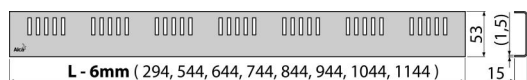

DREAM-650M

Rošt pro liniový podlahový žlab, nerez-mat

Použití

Pro podlahové žlaby ALCA: APZ1, APZ101, APZ1001, APZ1101, APZ4, APZ104, APZ1004, APZ1104, APZ12, APZ22, APZ2012, APZ2022

Vlastnosti

- Materiál: nerezová ocel AISI 304, DIN 1.4301
- Povrch: nerez mat

Rozsah dodávky

- Demontážní háček
- Plastová vymezovací opěrka
- Rošt

Objednávací kód, Logistické informace

Kód	EAN	Délka	Hmotnost (kus balení paleta)	Rozměr (kus balení)	Množství (balení paleta)
DREAM-650M	8594045932713	650 mm	0,6175 0,0000 0,0000 kg	690×20×55 – mm	1 – ks