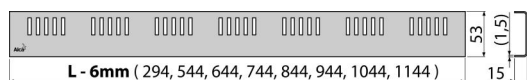

DREAM-750L

Rošt pro liniový podlahový žlab, nerez-lesk

Použití

Pro podlahové žlaby ALCA: APZ1, APZ101, APZ1001, APZ1101, APZ4, APZ104, APZ1004, APZ1104, APZ12, APZ22, APZ2012, APZ2022

Vlastnosti

- Materiál: nerezová ocel AISI 304, DIN 1.4301
- Povrch: nerez lesk

Rozsah dodávky

- Demontážní háček
- Plastová vymezovací opěrka
- Rošt

Objednací kód, Logistické informace

Kód	EAN	Délka	Hmotnost (kus | balení | paleta)	Rozměr (kus | balení)	Množství (balení | paleta)
DREAM-750L	8594045932720	750 mm	0,7120 | 0,0000 | 0,0000 kg	790×20×55 | – mm	1 | – ks

Záruky

2/3 roky

Celní kód

73269098

Normy

ČSN EN 1253

Technické parametry

- Třída zatížení K3 300 kg