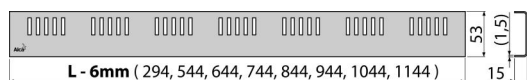

DREAM-750M

Rošt pro liniový podlahový žlab, nerez-mat

Použití

Pro podlahové žlaby ALCA: APZ1, APZ101, APZ1001, APZ1101, APZ4, APZ104, APZ1004, APZ1104, APZ12, APZ22, APZ2012, APZ2022

Vlastnosti

- Materiál: nerezová ocel AISI 304, DIN 1.4301
- Povrch: nerez lesk

Rozsah dodávky

- Demontážní háček
- Plastová vymezovací opěrka
- Rošt

Objednávací kód, Logistické informace

Kód	EAN	Délka	Hmotnost (kus balení paleta)	Rozměr (kus balení)	Množství (balení paleta)
DREAM-750M	8594045932737	750 mm	0,7240 0,0000 0,0000 kg	790×20×55 – mm	1 – ks