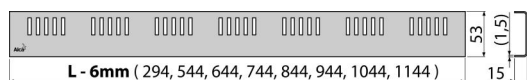

DREAM-850L

Rošt pro liniový podlahový žlab, nerez-lesk

Použití

Pro podlahové žlaby ALCA: APZ1, APZ101, APZ1001, APZ1101, APZ4, APZ104, APZ1004, APZ1104, APZ12, APZ22, APZ2012, APZ2022

Vlastnosti

- Materiál: nerezová ocel AISI 304, DIN 1.4301
- Povrch: nerez lesk

Rozsah dodávky

- Demontážní háček
- Plastová vymezovací opěrka
- Rošt

Objednávací kód, Logistické informace

Kód	EAN	Délka	Hmotnost (kus balení paleta)	Rozměr (kus balení)	Množství (balení paleta)
DREAM-850L	8594045932744	850 mm	0,8125 0,0000 0,0000 kg	890×20×55 – mm	1 – ks