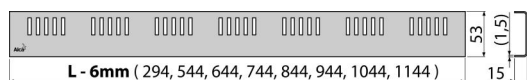

DREAM-850M

Rošt pro liniový podlahový žlab, nerez-mat

Použití

Pro podlahové žlaby ALCA: APZ1, APZ101, APZ1001, APZ1101, APZ4, APZ104, APZ1004, APZ1104, APZ12, APZ22, APZ2012, APZ2022

Vlastnosti

- Materiál: nerezová ocel AISI 304, DIN 1.4301
- Povrch: nerez mat

Rozsah dodávky

- Demontážní háček
- Plastová vymezovací opěrka
- Rošt

Objednávací kód, Logistické informace

Kód	EAN	Délka	Hmotnost (kus balení paleta)	Rozměr (kus balení)	Množství (balení paleta)
DREAM-850M	8594045932751	850 mm	0,8005 0,0000 0,0000 kg	890×20×55 – mm	1 – ks