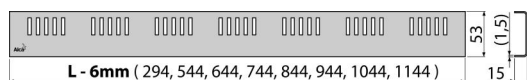

# DREAM-950L

Rošt pro liniový podlahový žlab, nerez-lesk