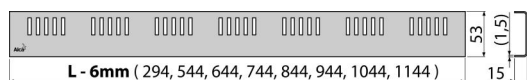

# DREAM-950M

Rošt pro liniový podlahový žlab, nerez-mat