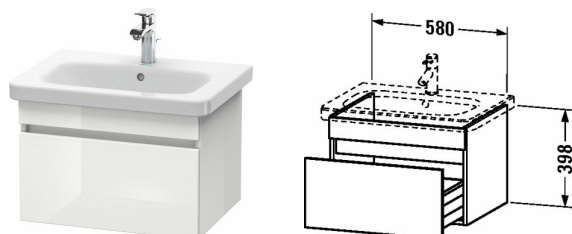

DuraStyle Skříňka pod umyvadlo závěsná # DS6380

| < 580 mm > |

Skříňka pod umyvadlo závěsná	Rozměr	Váha	Objednací číslo
1 zásuvka, pro DuraStyle # 232065			
Barvy			
M07 Concrete Grey Matt Decor M09 Light Blue Matt Decor M18 Bílá matná dekor M21 Walnut Dark Decor M22 Bílá vysoce lesklá dekor M31 Pine silver dekor M43 Bazaltová matná dekor M49 Grafitová matná dekor M51 Pine Terra dekor M52 Evropský dub dekor M53 Kaštan tmavý dekor M73 Tessinská třešeň dekor M75 Len dekor M79 Ořech přírodní dekor M91 Taupe Decor			
Varianta			
	580 x 448 mm		DS6380
Infobox			
Přídavná volba Bi-Color pouze s barvou korpusu: 18 bílá matná / 14 Terra možná. Čelo Bi-Color: volitelné ze všech barev čel., montovatelné pouze s prostorově úsporným sifonem (doporučujeme # 005076), Vnitřní vybavení volitelně možné, volně vložitelné # UV 9845, Údaje důležité pro objednání: - barva čelní části, - barva korpusu			
Vhodné produkty			
Vnitřní vybavení Dodatečné vnitřní vybavení vč. víka, Diamantové černá, pro skříňky pod umyvadlo, 115 x 320 mm	115 x 320 mm		UV9845
Umyvadlo, umyvadlo do nábytku s plochou pro armaturu, spodní strana glazovaná, 650 x 480 mm	650 x 480 mm		232065