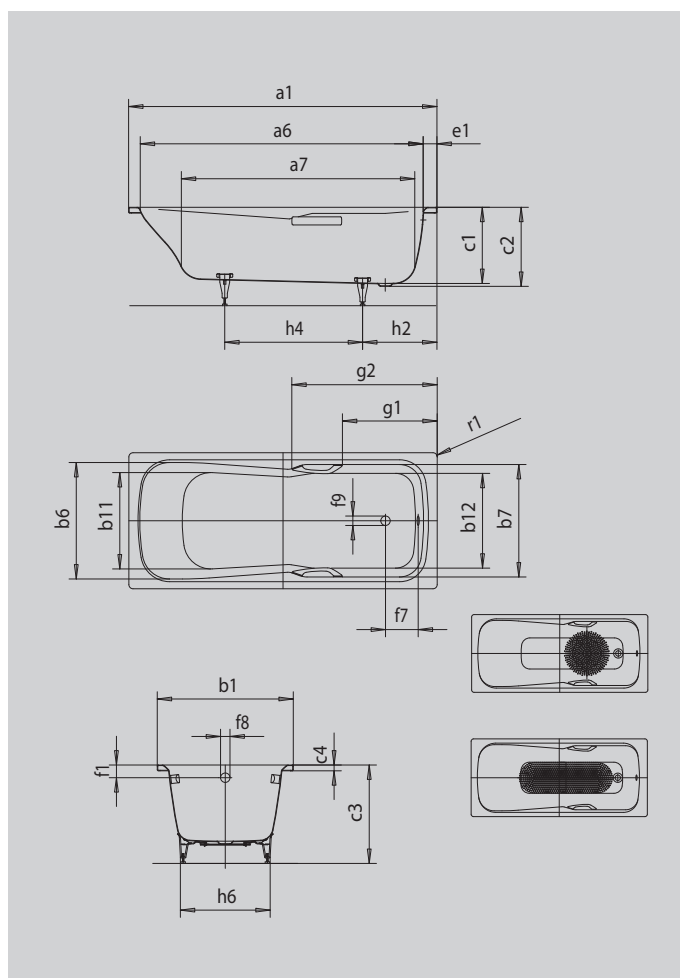

DYNA SET DYNA SET STAR

- koupací vana pro jednu osobu s odtokem v nohách
- kombinovaná vana, která se hodí ke koupání i sprchování
- v nabídce také s madly
- ze smaltované oceli KALDEWEI

Ilustrační obrázek

Model		620
Vnější délka	a_1	1700 mm
Vnitřní délka (nahore)	a_6	1565 mm
Vnitřní délka (dole)	a_7	1230 mm
Vnější šířka	b_1	750 mm
Vnitřní šířka (nahore)	$b_6; b_7$	640; 620 mm
Vnitřní šířka (dole)	$b_{11}; b_{12}$	500; 520 mm
Vnitřní hloubka	c_1	420 mm
Hloubka včetně odtokového otvoru	c_2	430 mm
Výška s nohami	c_3	561 - 586 mm
Výška okraje	c_4	32 mm
Šířka okraje na straně noh	e_1	75 mm
Vzdálenost horní hrany od středu přepadového otvoru	f_1	70 mm
Vzdálenost okraje vany od středu odtokového otvoru	f_2	285 mm
Vzdálenost středu odtokového otvoru a přepadového otvoru	f_7	206 mm
Průměr přepadového otvoru	f_8	Ø 52 mm
Průměr odtokového otvoru	f_9	Ø 52 mm
Vzdálenost okraje vany na straně noh od středu noh	h_2	410 mm
Vzdálenost mezi nohami	h_4	760 mm
Max. šířka noh	h_6	495 mm
Vnější poloměr	r_1	23 mm
Užitečný objem		169 l
Čistá hmotnost		53 kg
Antislip průměr		Ø 435 mm
Celoplošný antislip		900 x 300 mm