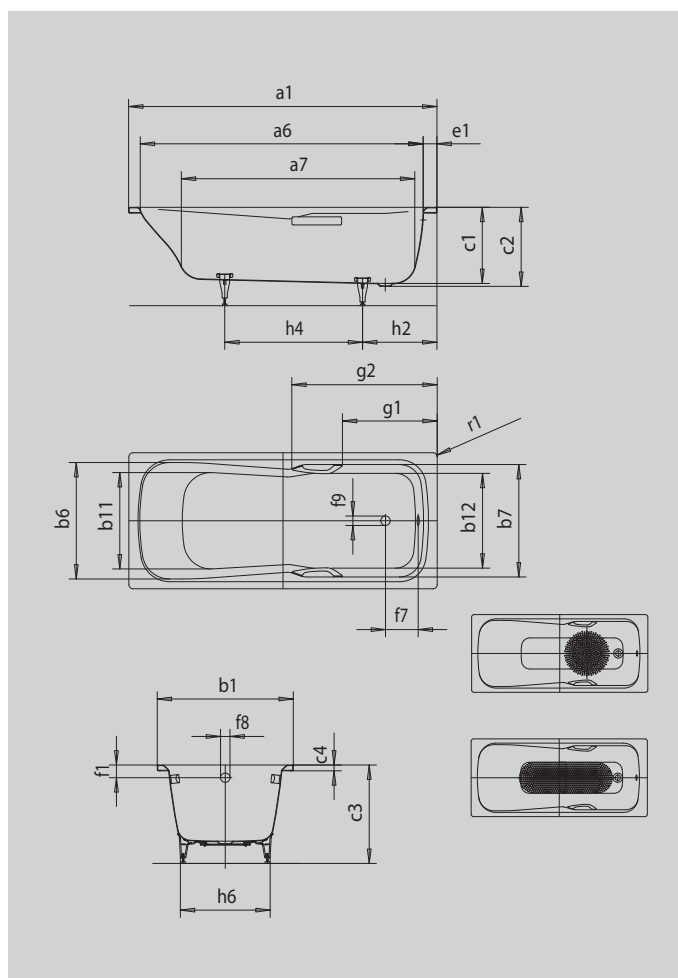

# DYNA SET

## DYNA SET STAR

- koupací vana pro jednu osobu s odtokem v nohách
- kombinovaná vana, která se hodí ke koupání i sprchování
- v nabídce také s madly
- ze smaltované oceli KALDEWEI

Ilustrační obrázek

Model		621
Vnější délka	$a_1$	1700 mm
Vnitřní délka (nahore)	$a_6$	1565 mm
Vnitřní délka (dole)	$a_7$	1230 mm
Vnější šířka	$b_1$	750 mm
Vnitřní šířka (nahore)	$b_6; b_7$	640; 620 mm
Vnitřní šířka (dole)	$b_{11}; b_{12}$	500; 520 mm
Vnitřní hloubka	$c_1$	420 mm
Hloubka včetně odtokového otvoru	$c_2$	430 mm
Výška s nohami	$c_3$	561 - 586 mm
Výška okraje	$c_4$	32 mm
Šířka okraje na straně noh	$e_1$	75 mm
Vzdálenost horní hrany od středu přepadového otvoru	$f_1$	70 mm
Vzdálenost okraje vany od středu odtokového otvoru	$f_2$	285 mm
Vzdálenost středu odtokového otvoru a přepadového otvoru	$f_7$	206 mm
Průměr přepadového otvoru	$f_8$	Ø 52 mm
Průměr odtokového otvoru	$f_9$	Ø 52 mm
Vzdálenost od okraje vany (v nohách) od bližšího konce madla	$g_1$	525 mm
Vzdálenost okraje vany (v nohách) od vzdálenějšího konce madla	$g_2$	800 mm
Vzdálenost okraje vany na straně noh od středu noh	$h_2$	410 mm
Vzdálenost mezi nohami	$h_4$	760 mm
Max. šířka noh	$h_6$	495 mm
Vnější poloměr	$r_1$	23 mm
Užitečný objem		169 l
Čistá hmotnost		53 kg
Antislip průměr		Ø 435 mm
Celoplošný antislip		900 x 300 mm