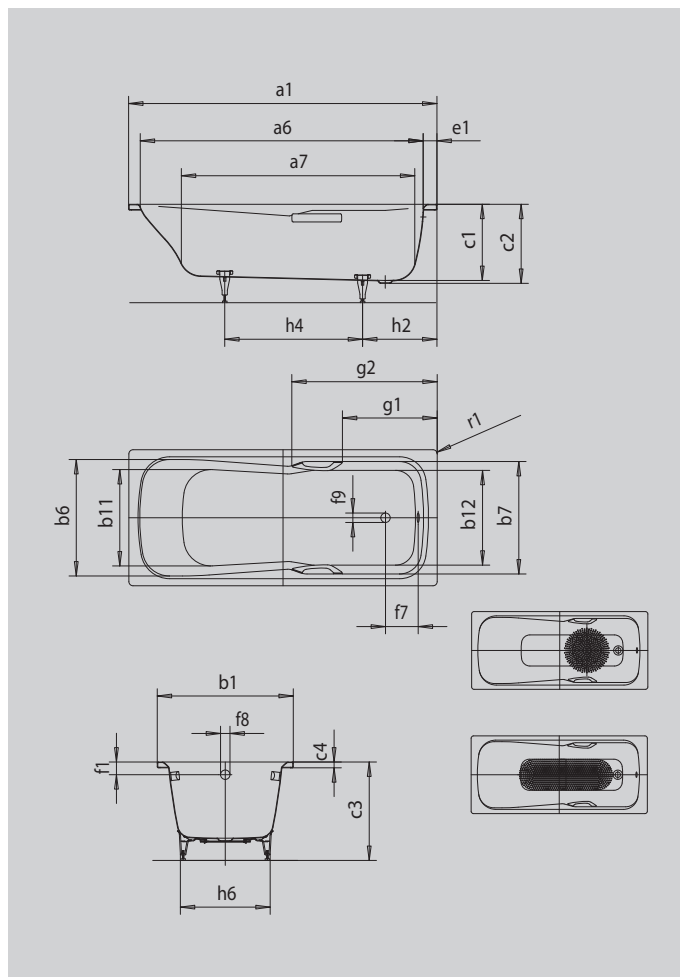

DYNA SET DYNA SET STAR

- koupací vana pro jednu osobu s odtokem v nohách
- kombinovaná vana, která se hodí ke koupání i sprchování
- v nabídce také s madly
- ze smaltované oceli KALDEWEI

Ilustrační obrázek

Model		622
Vnější délka	a_1	1800 mm
Vnitřní délka (nahore)	a_6	1565 mm
Vnitřní délka (dole)	a_7	1230 mm
Vnější šířka	b_1	800 mm
Vnitřní šířka (nahore)	$b_6; b_7$	640; 620 mm
Vnitřní šířka (dole)	$b_{11}; b_{12}$	500; 520 mm
Vnitřní hloubka	c_1	420 mm
Hloubka včetně odtokového otvoru	c_2	430 mm
Výška s nohami	c_3	561 - 586 mm
Výška okraje	c_4	32 mm
Šířka okraje na straně noh	e_1	125 mm
Vzdálenost horní hrany od středu přepadového otvoru	f_1	70 mm
Vzdálenost okraje vany od středu odtokového otvoru	f_2	335 mm
Vzdálenost středu odtokového otvoru a přepadového otvoru	f_7	206 mm
Průměr přepadového otvoru	f_8	Ø 52 mm
Průměr odtokového otvoru	f_9	Ø 52 mm
Vzdálenost okraje vany na straně noh od středu noh	h_2	415 mm
Vzdálenost mezi nohami	h_4	805 mm
Max. šířka noh	h_6	495 mm
Vnější poloměr	r_1	8 mm
Užitečný objem		169 l
Čistá hmotnost		68 kg
Antislip průměr		Ø 435 mm
Celoplošný antislip		900 x 300 mm