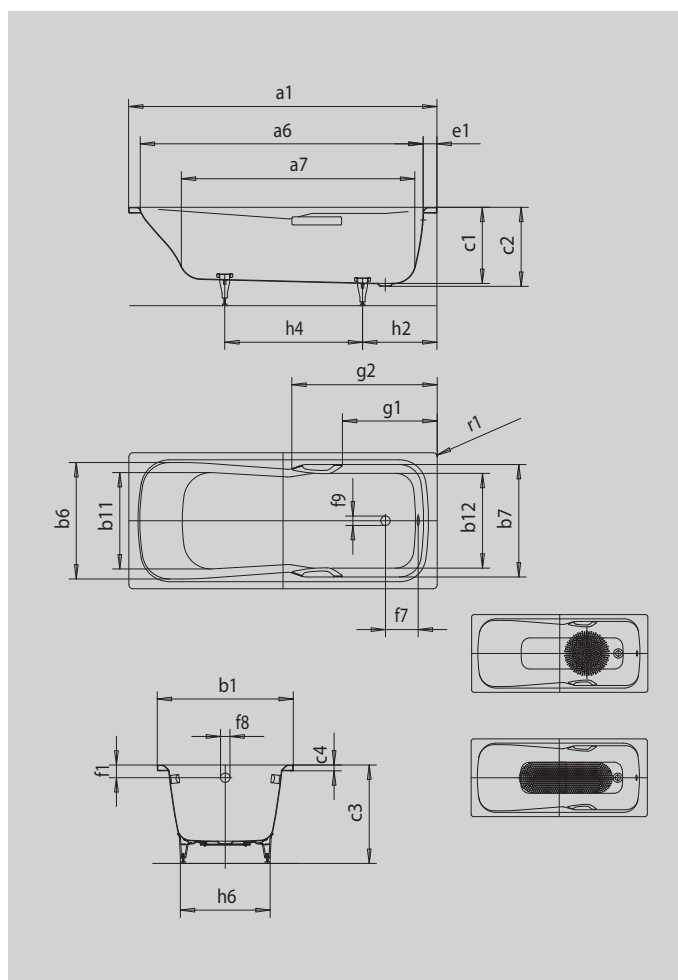

DYNA SET

DYNA SET STAR

- koupací vana pro jednu osobu s odtokem v nohách
- kombinovaná vana, která se hodí ke koupání i sprchování
- v nabídce také s madly
- ze smaltované oceli KALDEWEI

Ilustrační obrázek

Model		623
Vnější délka	a_1	1800 mm
Vnitřní délka (nahore)	a_6	1565 mm
Vnitřní délka (dole)	a_7	1230 mm
Vnější šířka	b_1	800 mm
Vnitřní šířka (nahore)	$b_6; b_7$	640; 620 mm
Vnitřní šířka (dole)	$b_1; b_2$	500; 520 mm
Vnitřní hloubka	c_1	420 mm
Hloubka včetně odtokového otvoru	c_2	430 mm
Výška s nohami	c_3	561 - 586 mm
Výška okraje	c_4	32 mm
Šířka okraje na straně noh	e_1	125 mm
Vzdálenost horní hrany od středu přepadového otvoru	f_1	70 mm
Vzdálenost okraje vany od středu odtokového otvoru	f_2	335 mm
Vzdálenost středu odtokového otvoru a přepadového otvoru	f_7	206 mm
Průměr přepadového otvoru	f_8	Ø 52 mm
Průměr odtokového otvoru	f_9	Ø 52 mm
Vzdálenost od okraje vany (v nohách) od bližšího konce madla	g_1	575 mm
Vzdálenost okraje vany (v nohách) od vzdálenějšího konce madla	g_2	850 mm
Vzdálenost okraje vany na straně noh od středu noh	h_2	415 mm
Vzdálenost mezi nohami	h_4	805 mm
Max. šířka noh	h_6	495 mm
Vnější poloměr	r_1	8 mm
Užitečný objem		169 l
Čistá hmotnost		68 kg
Antislip průměr		Ø 435 mm
Celoplošný antislip		900 x 300 mm