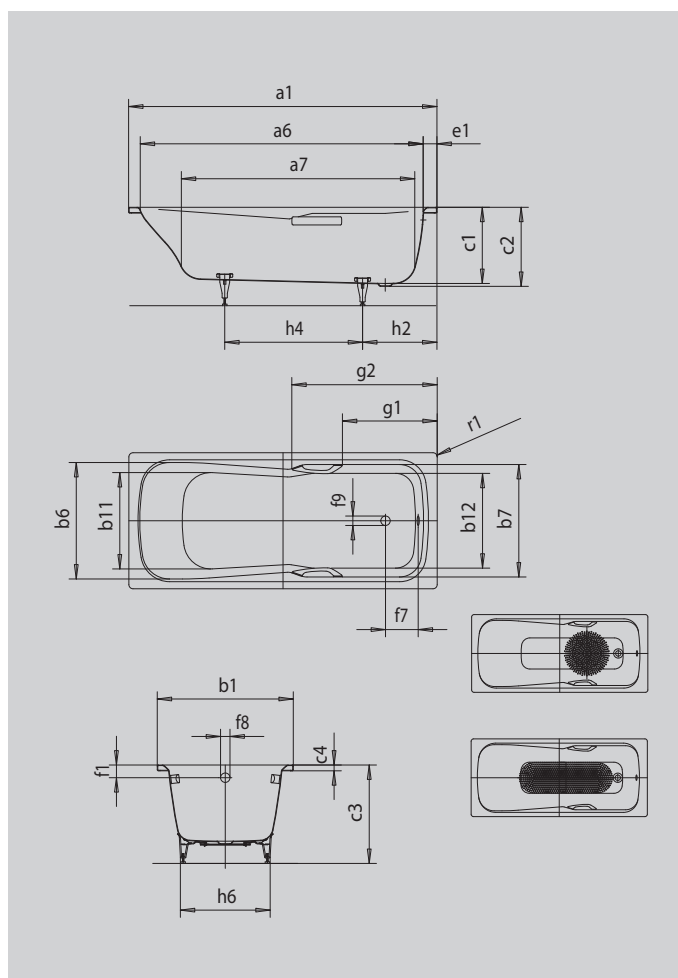

DYNA SET DYNA SET STAR

- koupací vana pro jednu osobu s odtokem v nohách
- kombinovaná vana, která se hodí ke koupání i sprchování
- v nabídce také s madly
- ze smaltované oceli KALDEWEI

Ilustrační obrázek

Model		625
Vnější délka	a_1	1500 mm
Vnitřní délka (nahore)	a_6	1340 mm
Vnitřní délka (dole)	a_7	1050 mm
Vnější šířka	b_1	750 mm
Vnitřní šířka (nahore)	$b_6; b_7$	640; 640 mm
Vnitřní šířka (dole)	$b_{11}; b_{12}$	500; 520 mm
Vnitřní hloubka	c_1	420 mm
Hloubka včetně odtokového otvoru	c_2	430 mm
Výška s nohami	c_3	561 - 586 mm
Výška okraje	c_4	32 mm
Šířka okraje na straně noh	e_1	100 mm
Vzdálenost horní hrany od středu přepadového otvoru	f_1	70 mm
Vzdálenost okraje vany od středu odtokového otvoru	f_2	310 mm
Vzdálenost středu odtokového otvoru a přepadového otvoru	f_7	206 mm
Průměr přepadového otvoru	f_8	Ø 52 mm
Průměr odtokového otvoru	f_9	Ø 52 mm
Vzdálenost od okraje vany (v nohách) od bližšího konce madla	g_1	505 mm
Vzdálenost okraje vany (v nohách) od vzdálenějšího konce madla	g_2	780 mm
Vzdálenost okraje vany na straně noh od středu noh	h_2	410 mm
Vzdálenost mezi nohami	h_4	590 mm
Max. šířka noh	h_6	495 mm
Vnější poloměr	r_1	23 mm
Užitečný objem		133 l
Čistá hmotnost		45 kg
Antislip průměr		Ø 288 mm
Celoplošný antislip		600 x 220 mm