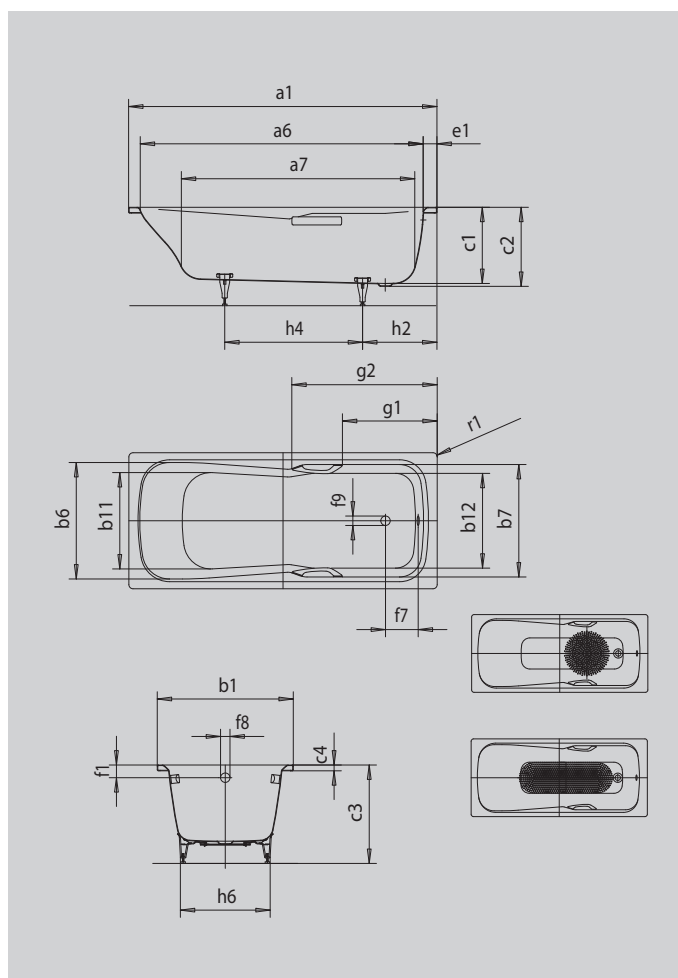

DYNA SET DYNA SET STAR

- koupací vana pro jednu osobu s odtokem v nohách
- kombinovaná vana, která se hodí ke koupání i sprchování
- v nabídce také s madly
- ze smaltované oceli KALDEWEI

Ilustrační obrázek

Model		627
Vnější délka	a_1	1600 mm
Vnitřní délka (nahore)	a_6	1440 mm
Vnitřní délka (dole)	a_7	1155 mm
Vnější šířka	b_1	700 mm
Vnitřní šířka (nahore)	$b_6; b_7$	590; 590 mm
Vnitřní šířka (dole)	$b_1; b_{12}$	450; 470 mm
Vnitřní hloubka	c_1	420 mm
Hloubka včetně odtokového otvoru	c_2	430 mm
Výška s nohami	c_3	561 - 586 mm
Výška okraje	c_4	32 mm
Šířka okraje na straně noh	e_1	100 mm
Vzdálenost horní hrany od středu přepadového otvoru	f_1	70 mm
Vzdálenost okraje vany od středu odtokového otvoru	f_2	310 mm
Vzdálenost středu odtokového otvoru a přepadového otvoru	f_7	206 mm
Průměr přepadového otvoru	f_8	Ø 52 mm
Průměr odtokového otvoru	f_9	Ø 52 mm
Vzdálenost od okraje vany (v nohách) od bližšího konce madla	g_1	505 mm
Vzdálenost okraje vany (v nohách) od vzdálenějšího konce madla	g_2	780 mm
Vzdálenost okraje vany na straně noh od středu noh	h_2	410 mm
Vzdálenost mezi nohami	h_4	690 mm
Max. šířka noh	h_6	445 mm
Vnější poloměr	r_1	8 mm
Užitečný objem		122 l
Čistá hmotnost		46 kg
Antislip průměr		Ø 288 mm
Celoplošný antislip		850 x 240 mm