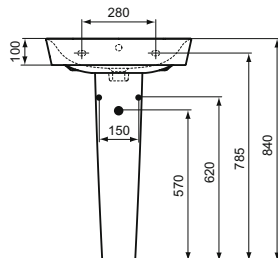

Ideal Standard

ConnectAir

Ideal Standard

Číslo položky: E029901

Umyvadlo 55 cm

Connect Air CUBE umyvadlo / umývatko z jemné žáehrlíny. 1 otvor pro umyvadlovou baterii. S přepadovým otvorem. Upevnění: 2 šrouby M10 x 140 mm (K710767) - není součástí balení. Doporučené příslušenství: Connect Air polosloup pro umyvadla 65-50 cm.

Barva: 01 - Bílá

Další podrobnosti o produktu:

Typ:	Nástěnná / sloup
Montáž:	Nástěnné
Akreditace:	DIN EN 14688 CL 25, DIN EN 31
Otvory an baterie:	1
Čistá hmotnost (kg):	13,94
Materiál:	Jemný šamot
Designér:	Studio Levien
Výška (mm):	160
Šířka (mm):	550
Hloubka (mm):	460