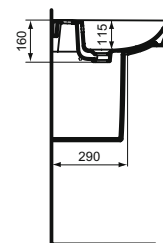

Ideal Standard

ConnectAir

Ideal Standard

Číslo položky: E029901

Umyvadlo 55 cm

Connect Air CUBE umyvadlo / umývatko z jemné žáehrlíny. 1 otvor pro umyvadlovou baterii. S přepadovým otvorem. Upevnění: 2 šrouby M10 x 140 mm (K710767) - není součástí balení. Doporučené příslušenství: Connect Air polosloup pro umyvadla 65-50 cm.

Barva: 01 - Bílá

Další podrobnosti o produktu:

Typ:	Nástěnná / sloup
Montáž:	Nástěnné
Akreditace:	DIN EN 14688 CL 25, DIN EN 31
Otvory an baterie:	1
Čistá hmotnost (kg):	13,94
Materiál:	Jemný šamot
Designér:	Studio Levien
Výška (mm):	160
Šířka (mm):	550
Hloubka (mm):	460