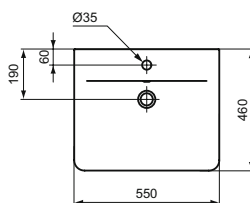

Ideal Standard

ConnectAir

Ideal Standard

Číslo položky: E029901

Umyvadlo 55 cm

Connect Air CUBE umyvadlo / umývatko z jemné žáehrlíny. 1 otvor pro umyvadlovou baterii. S přepadovým otvorem. Upevnění: 2 šrouby M10 x 140 mm (K710767) - není součástí balení. Doporučené příslušenství: Connect Air polosloup pro umyvadla 65-50 cm.

Barva: 01 - Bílá

Další podrobnosti o produktu:

Typ:	Nástěnná / sloup
Montáž:	Nástěnné
Akreditace:	DIN EN 14688 CL 25, DIN EN 31
Otvory an baterie:	1
Čistá hmotnost (kg):	13,94
Materiál:	Jemný šamot
Designér:	Studio Levien
Výška (mm):	160
Šířka (mm):	550
Hloubka (mm):	460