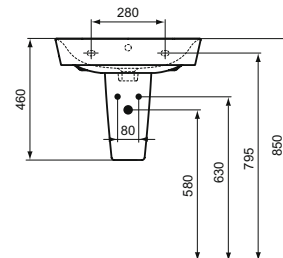

Ideal Standard

ConnectAir

Ideal Standard

Číslo položky: E029901

Umyvadlo 55 cm

Connect Air CUBE umyvadlo / umývatko z jemné žáehrlíny. 1 otvor pro umyvadlovou baterii. S přepadovým otvorem. Upevnění: 2 šrouby M10 x 140 mm (K710767) - není součástí balení. Doporučené příslušenství: Connect Air polosloup pro umyvadla 65-50 cm.

Barva: 01 - Bílá

Další podrobnosti o produktu:

Typ:	Nástěnná / sloup
Montáž:	Nástěnné
Akreditace:	DIN EN 14688 CL 25, DIN EN 31
Otvory an baterie:	1
Čistá hmotnost (kg):	13,94
Materiál:	Jemný šamot
Designér:	Studio Levien
Výška (mm):	160
Šířka (mm):	550
Hloubka (mm):	460