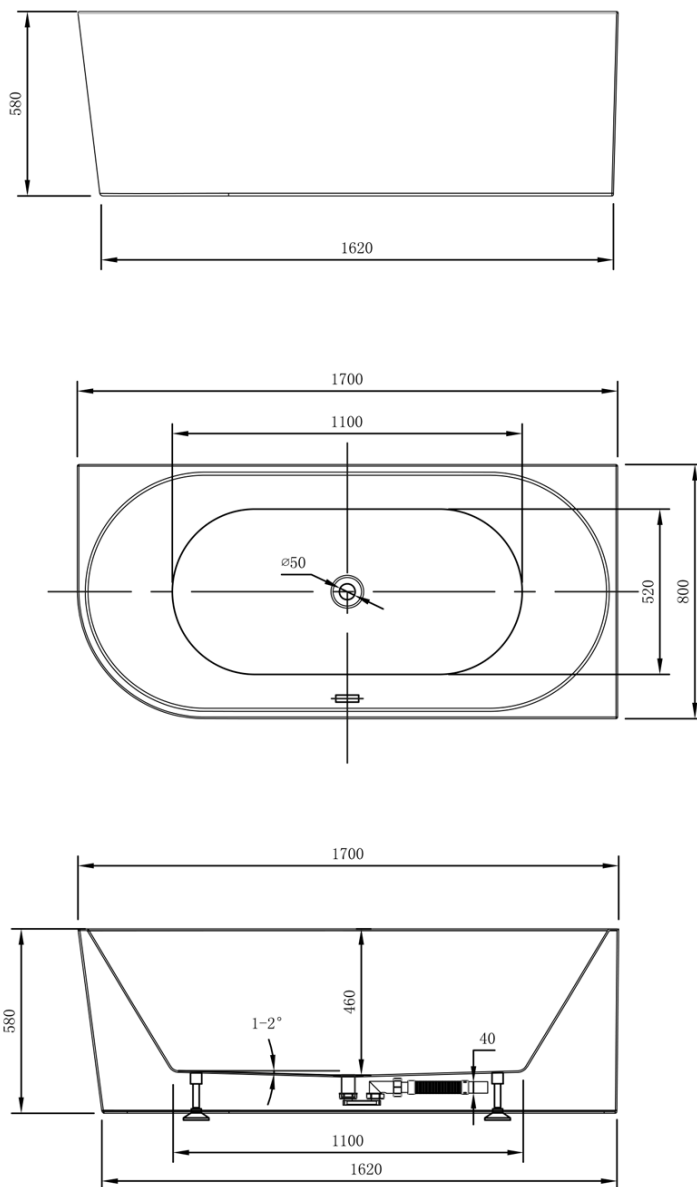

Produktový list

Objednací kód: **E1015**

TIBERA R volně stojící vana, 170x80 cm, bílá

Tolerance: ± 4