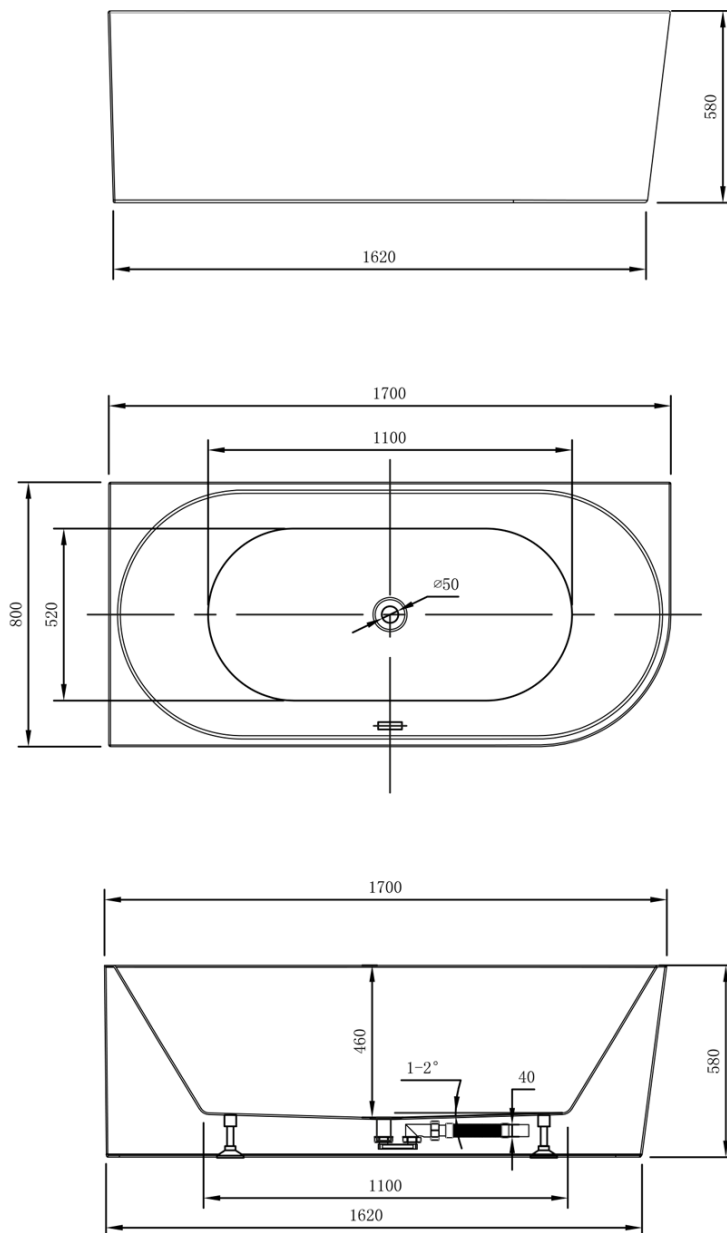

Produktový list

Objednací kód: **E1026**

TIBERA L volně stojící vana, 170x80 cm, bílá

Tolerance: ± 4