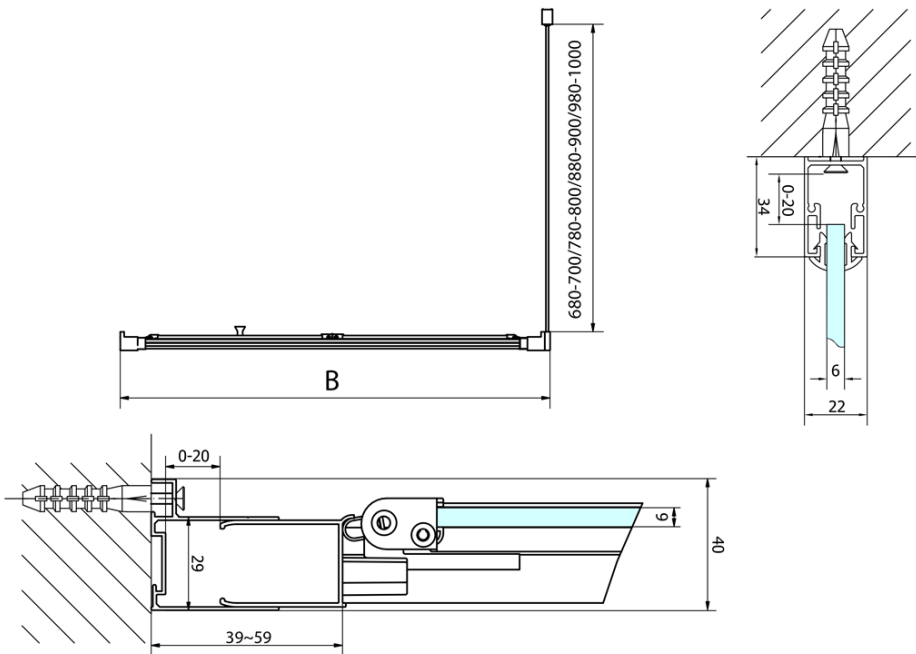

Produktový list

Objednací kód: **EL1910**

EASY LINE sprchové dveře skládací 1000mm, čiré sklo

Type	EL1970	EL1980	EL1990	EL1910
A	670~710	770~810	870~910	970~1010

Type	EL1970	EL1980	EL1990	EL1910
B	686~726	786~826	886~926	986~1026