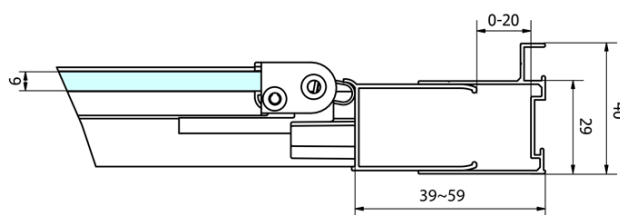

Produktový list

Objednací kód: **EL1910**

EASY LINE sprchové dveře skládací 1000mm, čiré sklo

Type	EL1970	EL1980	EL1990	EL1910
A	670~710	770~810	870~910	970~1010

Type	EL1970	EL1980	EL1990	EL1910
B	686~726	786~826	886~926	986~1026