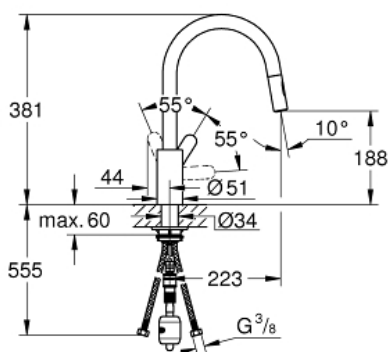

### Popis produktu:

**EUROSTYLE COSMOPOLITAN**  
Páková dřezová baterie, DN 15

### Standardní specifikace:

vysoká výpusť

jednotvorová montáž

**GROHE StarLight** chromový povrch

keramická kartuše s technologií

**GROHE SilkMove** 35 mm

GROHE EasyDock

**GROHE Zero** vedení vody uvnitř - bez niklu a olova