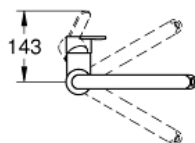

EUROSTYLE COSMOPOLITAN

Páková dřezová baterie, DN 15

Prod. č. 31482003

Pure Freude
an Wasser

GROHE

Popis produktu:

EUROSTYLE COSMOPOLITAN
Páková dřezová baterie, DN 15

Standardní specifikace:

vysoká výpusť

jednotvorová montáž

GROHE StarLight chromový povrch

keramická kartuše s technologií

GROHE SilkMove 35 mm

GROHE EasyDock

GROHE Zero vedení vody uvnitř - bez niklu a olova

vytahovací sprška Dualní

přepínání: perlátor/SpeedClean sprchový proud

variabilně nastavitelný omezovač průtoku

otočná výpusť

úhel otočení 360°

zajištěno proti zpětnému toku

flexi připojovací hadičky

rychlomontážní systém

Barva:

□ 31482003 chrom