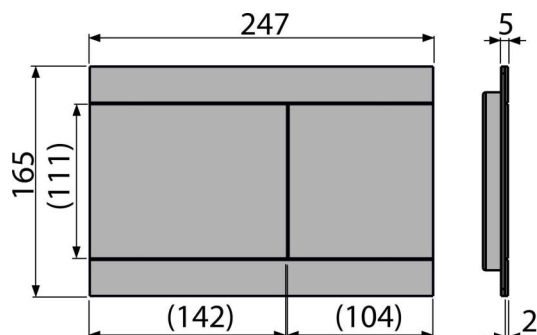

FUN-INOX

Ovládací tlačítko pro předstěnové instalační systémy, nerez-polomat

Použití

Pro předstěnové instalační systémy a WC nádrže pro zazdění

Vlastnosti

- Detailní zpracování laserovou technologií
- Dvoučinné mechanické splachování
- Kompatibilní pro všechny předstěnové instalační systémy a nádrže pro zazdění Alca
- Materiál: ušlechtilá ocel, lakovaná bezbarvá úprava
- Mechanismus je plně integrován do stěny
- Odolné proti UV záření a vnějším vlivům
- Povrchová úprava: nerez-polomat, Anti-fingerprint s úpravou proti otiskům prstů
- Tlačítko minimálně vystupuje nad obklad
- Údržba běžnými čistícími prostředky používanými v domácnosti na vodovodní armatury a koupelnové doplňky

Rozsah dodávky

- Adaptační sada pro ovládací mechanismus vypouštěcího ventilu
- Tlačítko
- Upevňovací rámeček tlačítka
- Závitová úchytky rámečku tlačítka 2 ks

Objednací kód, Logistické informace

Kód	EAN	Barva	Hmotnost (kus | balení | paleta)	Rozměr (kus | balení)	Množství (balení | paleta)
FUN-INOX	8595580531201	Nerez-polomat	1,4722 | 14,7200 | 432,2200 kg	255×85×175 | 595×245×395 mm	10 | 280 ks

Záruky   **Celní kód**
2/2 roky*   73269098

Technické parametry

- Ovládací síla < 20 N