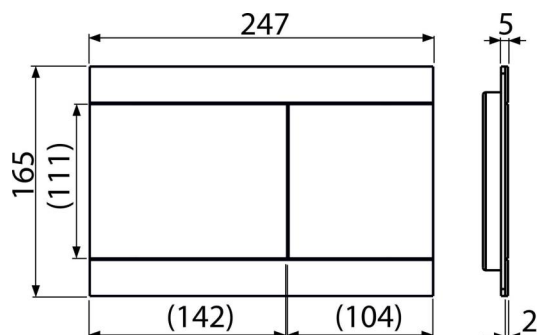

FUN-WHITE

Ovládací tlačítko pro předstěnové instalační systémy, nerez-bílá lesk

Použití

Pro předstěnové instalační systémy a WC nádrže pro zadržování

Vlastnosti

- Detailní zpracování laserovou technologií
- Dvoučinné mechanické splachování
- Kompatibilní pro všechny předstěnové instalační systémy a nádrže pro zadržování Alca
- Materiál: ušlechtilá ocel, lakovaná barevná úprava
- Mechanismus je plně integrován do stěny
- Odolné proti UV záření a vnějším vlivům
- Povrchová úprava: nerez-bílá lesk
- Tlačítko minimálně vystupuje nad obklad
- Údržba běžnými čistícími prostředky používanými v domácnosti na vodovodní armatury a koupelnové doplňky

Rozsah dodávky

- Adaptační sada pro ovládací mechanismus vypouštěcího ventilu
- Tlačítko
- Upevňovací rámeček tlačítka
- Závitová úchytky rámečku tlačítka 2 ks

Objednací kód, Logistické informace

Kód	EAN	Barva	Hmotnost (kus | balení | paleta)	Rozměr (kus | balení)	Množství (balení | paleta)
FUN-WHITE	8595580531164	Nerez-bílá lesk	1,3512 | 13,5100 | 398,3400 kg	255×85×175 | 595×245×395 mm	10 | 280 ks

Záruky 2/2 roky*   **Celní kód** 73269098

Technické parametry

- Ovládací síla < 20 N