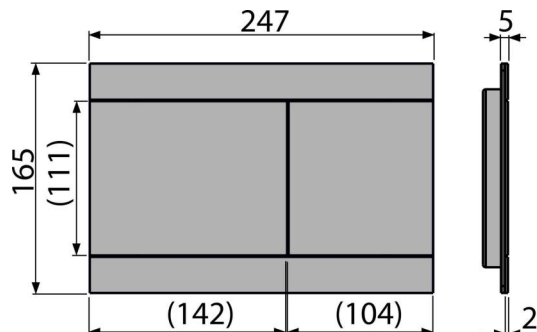

FUN-BLACK

Ovládací tlačítko pro předstěnové instalační systémy, nerez-černá mat

Použití

Pro předstěnové instalační systémy a WC nádrže pro zadržování

Vlastnosti

- Detailní zpracování laserovou technologií
- Dvoučinné mechanické splachování
- Kompatibilní pro všechny předstěnové instalační systémy a nádrže pro zadržování Alca
- Materiál: ušlechtilá ocel, lakovaná barevná úprava
- Mechanismus je plně integrován do stěny
- Odolné proti UV záření a vnějším vlivům
- Povrchová úprava: nerez-černá mat s antibakteriálními vlastnostmi (zajištěny obsahem sloučenin stříbra)
- Tlačítko minimálně vystupuje nad obklad
- Údržba běžnými čisticími prostředky používanými v domácnosti na vodovodní armatury a koupelňové doplňky

Rozsah dodávky

- Adaptační sada pro ovládací mechanismus vypouštěcího ventilu
- Tlačítko
- Upevňovací rámeček tlačítka
- Závitová úchytky rámečku tlačítka 2 ks

Objednací kód, Logistické informace

Kód	EAN	Barva	Hmotnost (kus | balení | paleta)	Rozměr (kus | balení)	Množství (balení | paleta)
FUN-BLACK	8595580531195	Nerez-černá mat	1,40 | 13,95 | 410,7 kg	255x85x175 | 595x245x395 mm	10 | 280 ks

Záruky 2/2 roky *   Celní kód 73269098

Technické parametry

- Ovládací síla < 20 N