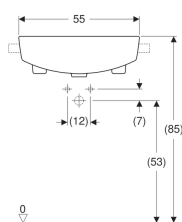

Polozápustné umyvadlo Geberit VariForm, čtvercové

Obrázek s příkladem

Účel použití

- Pro montáž do desek pro umyvadla

Vlastnosti

- Čtvercové
- Jednoduchá montáž díky dodané výřezové šabloně

Technické údaje

Materiál | Sanitární keramika

Obsah dodávky

- Upevňovací materiál

Pol. č.	Barva / povrch	Otvor pro baterii	Přepad	B	H	T	
500.681.01.1	Bílá	Uprostřed	Viditelně	55 cm	18.5 cm	45 cm	Nové