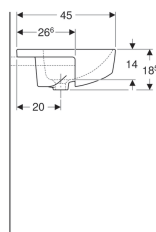

Polozápustné umyvadlo Geberit VariForm, čtvercové

Obrázek s příkladem

Účel použití

- Pro montáž do desek pro umyvadla

Vlastnosti

- Čtvercové
- Jednoduchá montáž díky dodané výřezové šabloně

Technické údaje

Materiál | Sanitární keramika

Obsah dodávky

- Upevňovací materiál

Pol. č.	Barva / povrch	Otvor pro baterii	Přepad	B	H	T	
500.681.01.1	Bílá	Uprostřed	Viditelně	55 cm	18.5 cm	45 cm	Nové