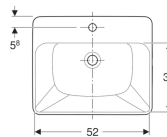

Polozápustné umyvadlo Geberit VariForm, čtvercové

Obrázek s příkladem

Účel použití

- Pro montáž do desek pro umyvadla

Vlastnosti

- Čtvercové
- Jednoduchá montáž díky dodané výřezové šabloně

Technické údaje

Materiál | Sanitární keramika

Obsah dodávky

- Upevňovací materiál

Pol. č.	Barva / povrch	Otvor pro baterii	Přepad	B	H	T	
500.681.01.1	Bílá	Uprostřed	Viditelně	55 cm	18.5 cm	45 cm	Nové