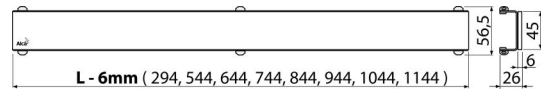

GL1200-1150

GLASS – Rošt pro liniový podlahový žlab, sklo-bílá

Použití

Pro podlahové žlaby ALCA: APZ6, APZ106, APZ1006, APZ1106, APZ16, APZ116, APZ1016, APZ1116

Vlastnosti

- Materiál: sklo, nerezová ocel AISI 304, DIN 1.4301
- Základem je nerezový U-profil, na kterém je nalepena leštěná masivní deska z kaleného skla

Rozsah dodávky

- Demontážní háček
- Plastová podpěrka roštu
- Rošt

Objednací kód, Logistické informace

Kód	EAN	Délka	Hmotnost (kus | balení | paleta)	Rozměr (kus | balení)	Množství (balení | paleta)
GL1200-1150	8595580507978	1150 mm	2,0276 | 0,0000 | 0,0000 kg	1200x0xØ60 | – mm	1 | - ks

Záruky

2/3 roky

Celní kód

73269098

Normy

ČSN EN 1253

Technické parametry

- Třída zatížení H15 150 kg