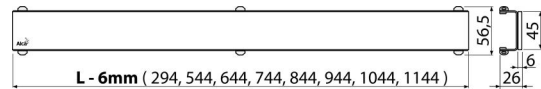

GL1200-300

GLASS – Rošt pro liniový podlahový žlab, sklo-bílá

Použití

Pro podlahové žlaby ALCA: APZ6, APZ106, APZ1006, APZ1106, APZ16, APZ116, APZ1016, APZ1116

Vlastnosti

- Materiál: sklo, nerezová ocel AISI 304, DIN 1.4301
- Základem je nerezový U-profil, na kterém je nalepena leštěná masivní deska z kaleného skla

Rozsah dodávky

- Demontážní háček
- Plastová podpěrka roštu
- Rošt

Objednací kód, Logistické informace

Kód	EAN	Délka	Hmotnost (kus | balení | paleta)	Rozměr (kus | balení)	Množství (balení | paleta)
GL1200-300	8595580526993	300 mm	0,7300 | 0,0000 | 0,0000 kg	400x0xØ60 | - mm	1 | - ks

Záruky	Celní kód	Normy
2/3 roky	73269098	ČSN EN 1253

Technické parametry

- Třída zatížení H15 150 kg