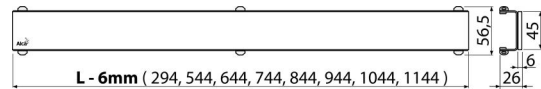

GL1200-550

GLASS – Rošt pro liniový podlahový žlab, sklo-bílá

Použití

Pro podlahové žlaby ALCA: APZ6, APZ106, APZ1006, APZ1106, APZ16, APZ116, APZ1016, APZ1116

Vlastnosti

- Materiál: sklo, nerezová ocel AISI 304, DIN 1.4301
- Základem je nerezový U-profil, na kterém je nalepena leštěná masivní deska z kaleného skla

Rozsah dodávky

- Demontážní háček
- Plastová podpěrka roštu
- Rošt

Objednací kód, Logistické informace

Kód	EAN	Délka	Hmotnost (kus | balení | paleta)	Rozměr (kus | balení)	Množství (balení | paleta)
GL1200-550	8595580507855	550 mm	1,0830 | 0,0000 | 0,0000 kg	800x0xØ60 | - mm	1 | - ks

Záruky	Celní kód	Normy
2/3 roky	73269098	ČSN EN 1253

Technické parametry

- Třída zatížení H15 150 kg