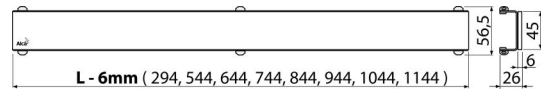

GL1200-750

GLASS – Rošt pro liniový podlahový žlab, sklo-bílá

Použití

Pro podlahové žlaby ALCA: APZ6, APZ106, APZ1006, APZ1106, APZ16, APZ116, APZ1016, APZ1116

Vlastnosti

- Materiál: sklo, nerezová ocel AISI 304, DIN 1.4301
- Základem je nerezový U-profil, na kterém je nalepena leštěná masivní deska z kaleného skla

Rozsah dodávky

- Demontážní háček
- Plastová podpěrka roštu
- Rošt

Objednací kód, Logistické informace

Kód	EAN	Délka	Hmotnost (kus | balení | paleta)	Rozměr (kus | balení)	Množství (balení | paleta)
GL1200-750	8595580507893	750 mm	1,3560 | 1,3560 | 0,0000 kg	800x0xØ60 | – mm	1 | - ks

Záruky	Celní kód	Normy
2/3 roky	73269098	ČSN EN 1253

Technické parametry

- Třída zatížení H15 150 kg