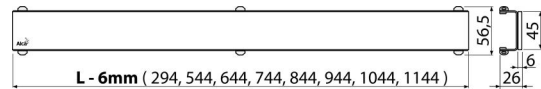

GL1200-850

GLASS – Rošt pro liniový podlahový žlab, sklo-bílá

Použití

Pro podlahové žlaby ALCA: APZ6, APZ106, APZ1006, APZ1106, APZ16, APZ116, APZ1016, APZ1116

Vlastnosti

- Materiál: sklo, nerezová ocel AISI 304, DIN 1.4301
- Základem je nerezový U-profil, na kterém je nalepena leštěná masivní deska z kaleného skla

Rozsah dodávky

- Demontážní háček
- Plastová podpěrka roštu
- Rošt

Objednací kód, Logistické informace

Kód	EAN	Délka	Hmotnost (kus | balení | paleta)	Rozměr (kus | balení)	Množství (balení | paleta)
GL1200-850	8595580507916	850 mm	1,6431 | 0,0000 | 0,0000 kg	1200x0xØ60 | – mm	1 | - ks

Záruky	Celní kód	Normy
2/3 roky	73269098	ČSN EN 1253

Technické parametry

- Třída zatížení H15 150 kg