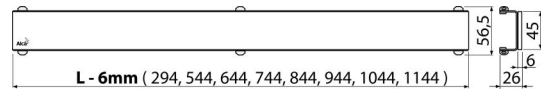

GL1200-950

GLASS – Rošt pro liniový podlahový žlab, sklo-bílá

Použití

Pro podlahové žlaby ALCA: APZ6, APZ106, APZ1006, APZ1106, APZ16, APZ116, APZ1016, APZ1116

Vlastnosti

- Materiál: sklo, nerezová ocel AISI 304, DIN 1.4301
- Základem je nerezový U-profil, na kterém je nalepena leštěná masivní deska z kaleného skla

Rozsah dodávky

- Demontážní háček
- Plastová podpěrka roštu
- Rošt

Objednací kód, Logistické informace

Kód	EAN	Délka	Hmotnost (kus | balení | paleta)	Rozměr (kus | balení)	Množství (balení | paleta)
GL1200-950	8595580507930	950 mm	1,7508 | 0,0000 | 0,0000 kg	1200x0xØ60 | – mm	1 | - ks

Záruky	Celní kód	Normy
2/3 roky	73269098	ČSN EN 1253

Technické parametry

- Třída zatížení H15 150 kg