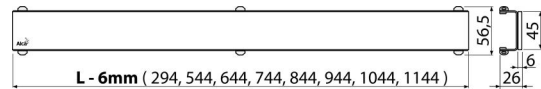

GL1202-1050

GLASS – Rošt pro liniový podlahový žlab, sklo-zelená

Použití

Pro podlahové žlaby ALCA: APZ6, APZ106, APZ1006, APZ1106, APZ16, APZ116, APZ1016, APZ1116

Vlastnosti

- Základem je nerezový U-profil, na kterém je nalepena leštěná masivní deska z kaleného skla

Rozsah dodávky

- Demontážní háček
- plastová podpěrka roštu

Objednací kód, Logistické informace

Kód	EAN	Délka	Hmotnost (kus | balení | paleta)	Rozměr (kus | balení)	Množství (balení | paleta)
GL1202-1050	8595580508098	1050 mm	1,9121 | 0,0000 | 0,0000 kg	1200×0×Ø60 | – mm	1 | – ks

Záruky 2/3 roky
Celní kód 73269098

Normy
ČSN EN 1253

Technické parametry

- Třída zatížení H15 (150 kg)