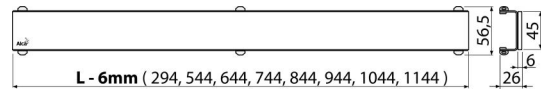

GL1202-1150

GLASS – Rošt pro liniový podlahový žlab, sklo-zelená

Použití

Pro podlahové žlaby ALCA: APZ6, APZ106, APZ1006, APZ1106, APZ16, APZ116, APZ1016, APZ1116

Vlastnosti

- Materiál: sklo, nerezová ocel DIN 1.4301
- Základem je nerezový U-profil, na kterém je nalepena leštěná masivní deska z kaleného skla

Rozsah dodávky

- Demontážní háček
- Plastová podpěrka roštu
- Rošt

Objednací kód, Logistické informace

Kód	EAN	Délka	Hmotnost (kus | balení | paleta)	Rozměr (kus | balení)	Množství (balení | paleta)
GL1202-1150	8595580508111	1150 mm	2,0256 | 0,0000 | 0,0000 kg	1200x0xØ60 | – mm	1 | – ks

Záruky	Celní kód	Normy
2/3 roky	73269098	ČSN EN 1253

Technické parametry

- Třída zatížení H15 150 kg