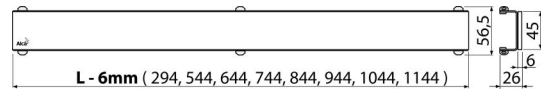

GL1202-550

GLASS – Rošt pro liniový podlahový žlab, sklo-zelená

Použití

Pro podlahové žlaby ALCA: APZ6, APZ106, APZ1006, APZ1106, APZ16, APZ116, APZ1016, APZ1116

Vlastnosti

- Materiál: sklo, nerezová ocel DIN 1.4301
- Základem je nerezový U-profil, na kterém je nalepena leštěná masivní deska z kaleného skla

Rozsah dodávky

- Demontážní háček
- Plastová podpěrka roštu
- Rošt

Objednací kód, Logistické informace

Kód	EAN	Délka	Hmotnost (kus | balení | paleta)	Rozměr (kus | balení)	Množství (balení | paleta)
GL1202-550	8595580507992	550 mm	1,0860 | 0,0000 | 0,0000 kg	800x0xØ60 | – mm	1 | – ks

Záruky

2/3 roky

Celní kód

73269098

Normy

ČSN EN 1253

Technické parametry

- Třída zatížení H15 150 kg