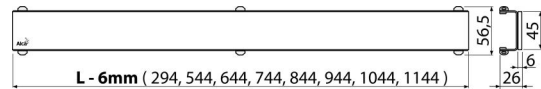

GL1202-650

GLASS – Rošt pro liniový podlahový žlab, sklo-zelená

Použití

Pro podlahové žlaby ALCA: APZ6, APZ106, APZ1006, APZ1106, APZ16, APZ116, APZ1016, APZ1116

Vlastnosti

- Materiál: sklo, nerezová ocel DIN 1.4301
- Základem je nerezový U-profil, na kterém je nalepena leštěná masivní deska z kaleného skla

Rozsah dodávky

- Demontážní háček
- Plastová podpěrka roštu
- Rošt

Objednací kód, Logistické informace

Kód	EAN	Délka	Hmotnost (kus | balení | paleta)	Rozměr (kus | balení)	Množství (balení | paleta)
GL1202-650	8595580508012	650 mm	1,2321 | 0,0000 | 0,0000 kg	800x0xØ60 | – mm	1 | – ks

Záruky	Celní kód	Normy
2/3 roky	73269098	ČSN EN 1253

Technické parametry

- Třída zatížení H15 150 kg