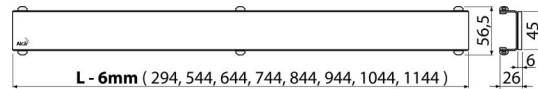

GL1202-750

GLASS – Rošt pro liniový podlahový žlab, sklo-zelená

Použití

Pro podlahové žlaby ALCA: APZ6, APZ106, APZ1006, APZ1106, APZ16, APZ116, APZ1016, APZ1116

Vlastnosti

- Materiál: sklo, nerezová ocel DIN 1.4301
- Základem je nerezový U-profil, na kterém je nalepena leštěná masivní deska z kaleného skla

Rozsah dodávky

- Demontážní háček
- Plastová podpěrka roštu
- Rošt

Objednací kód, Logistické informace

Kód	EAN	Délka	Hmotnost (kus | balení | paleta)	Rozměr (kus | balení)	Množství (balení | paleta)
GL1202-750	8595580508036	750 mm	1,3670 | 0,0000 | 0,0000 kg	800x0xØ60 | – mm	1 | – ks

Záruky

2/3 roky

Celní kód

73269098

Normy

ČSN EN 1253

Technické parametry

- Třída zatížení H15 150 kg